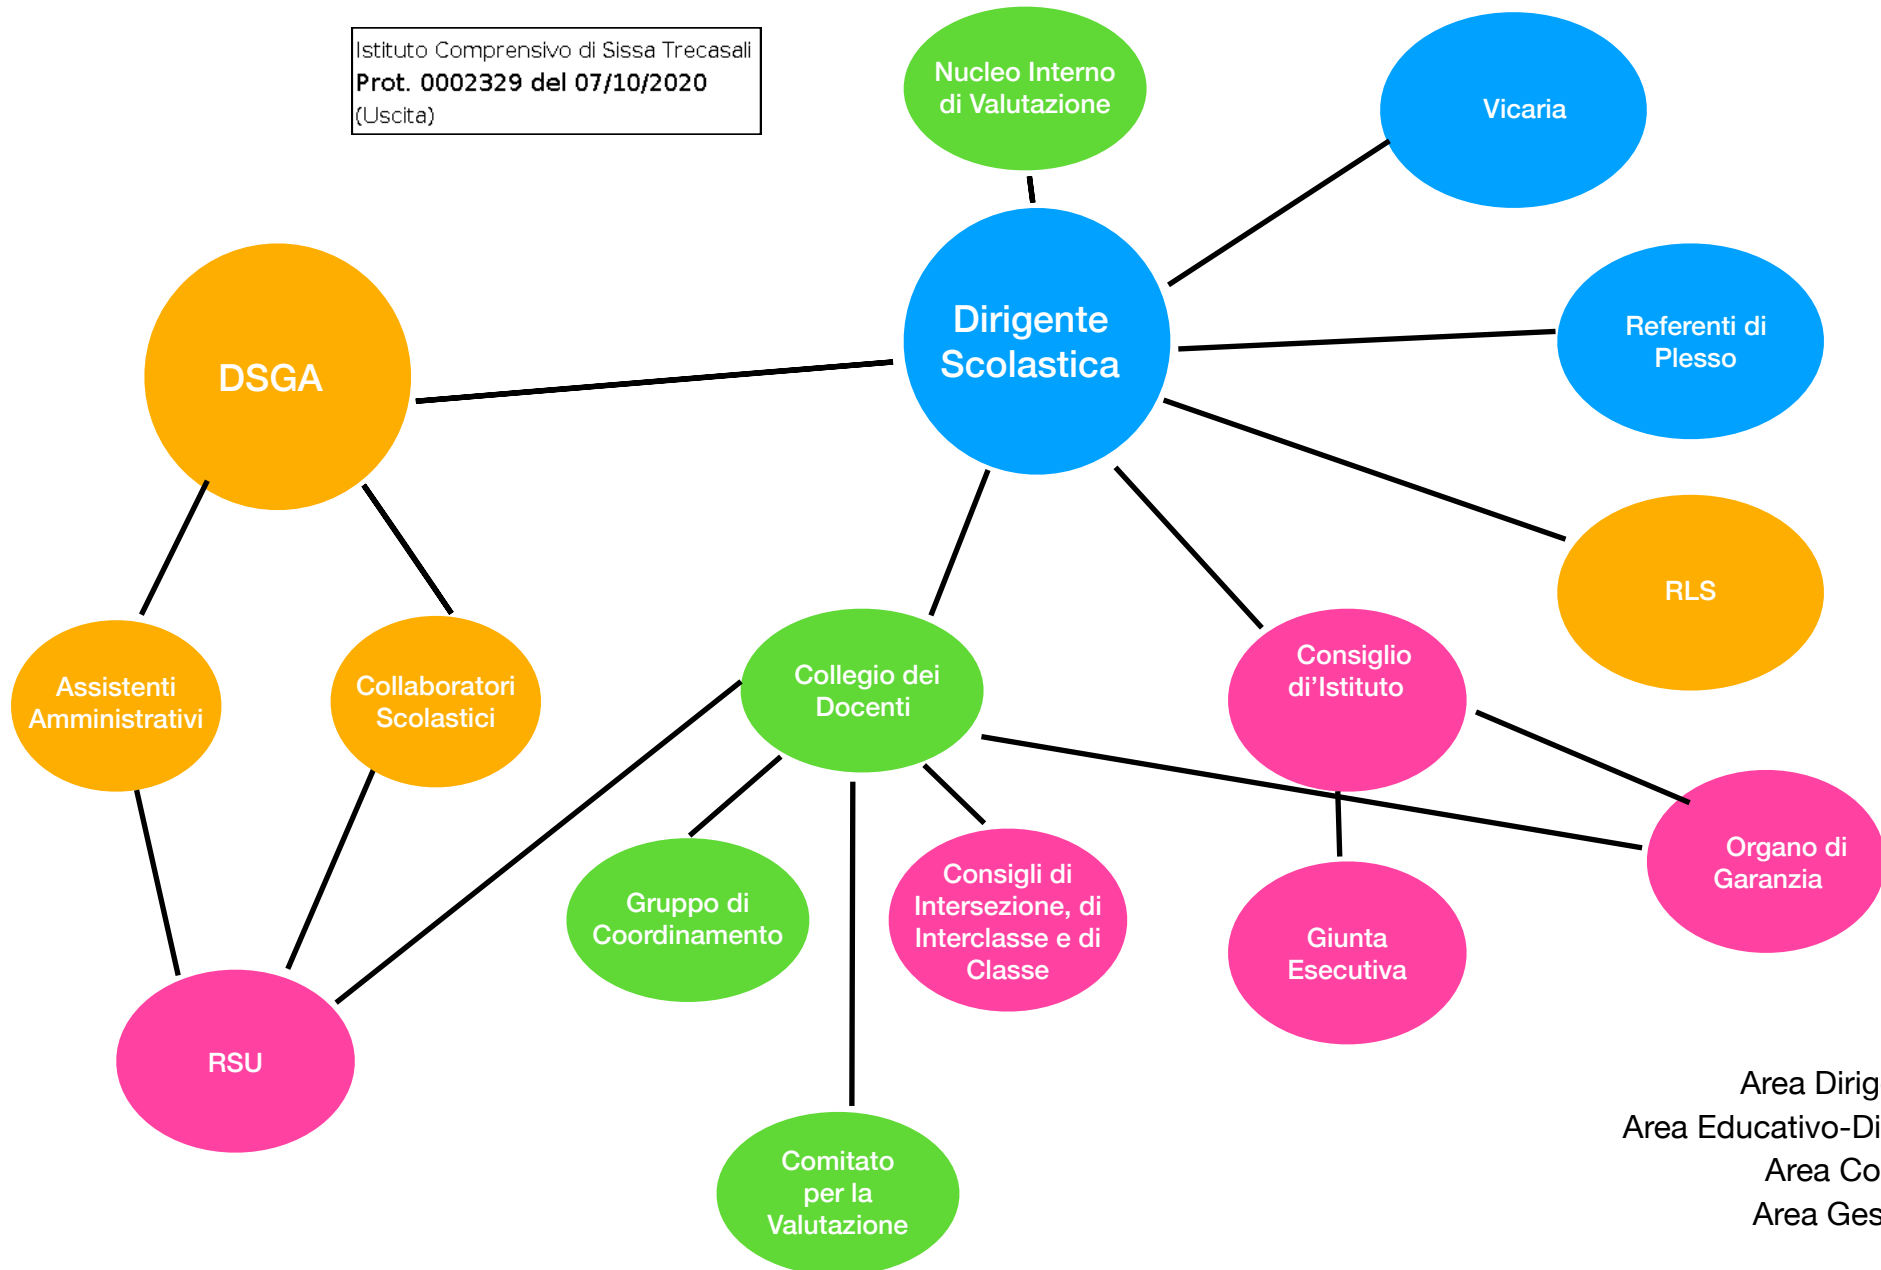

Funzionigramma

Istituto Comprensivo di Sissa Trecasali
Prot. 0002329 del 07/10/2020
(Uscita)

- Legenda:
- Area Dirigenziale (blue circle)
 - Area Educativo-Didattica (green circle)
 - Area Collegiale (pink circle)
 - Area Gestionale (orange circle)